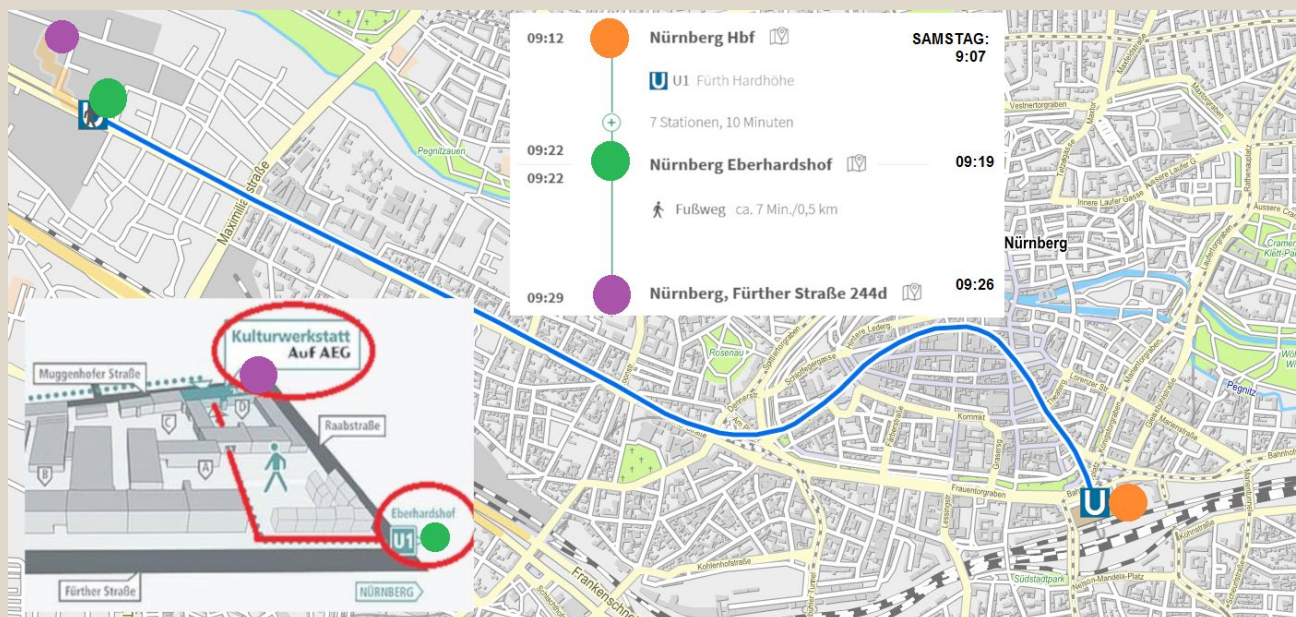

Besondere Hinweise:

Während der Veranstaltung sind die Sorgeberechtigten für die Aufsichtspflicht verantwortlich. Aufgrund der Corona-Pandemie gibt es aktuell besondere Schutzmaßnahmen: Auf dem ganzen Gelände gelten Maskenpflicht und Abstandsregelung von 1,50 m. Die Nutzung der Toiletten im Gebäude ist auf den gekennzeichneten Wegen und nach den ausgewiesenen Regeln möglich. Jede Familie bekommt eine eigene Inselfläche und Materialkiste zugewiesen. Vor Beginn sollten alle Familienmitglieder ihre Hände gründlich waschen oder mit dem bereitgestellten Desinfektionsmittel einreiben. Bitte bringen Sie sich selbst Getränke und für die Arbeit mit Farben, Kleber & Co. und den Aufenthalt im Freien geeignete Kleidung mit.

Zur Planung bitten wir um verbindliche Anmeldung bis **Donnerstag, 25. Juni**. Schicken Sie den ausgefüllten Abschnitt per Post, E-Mail kinderkunstraum@stadt.nuernberg.de oder Fax 09 11 / 2 31-68 01 zurück. Sie erhalten eine Anmeldebestätigung.